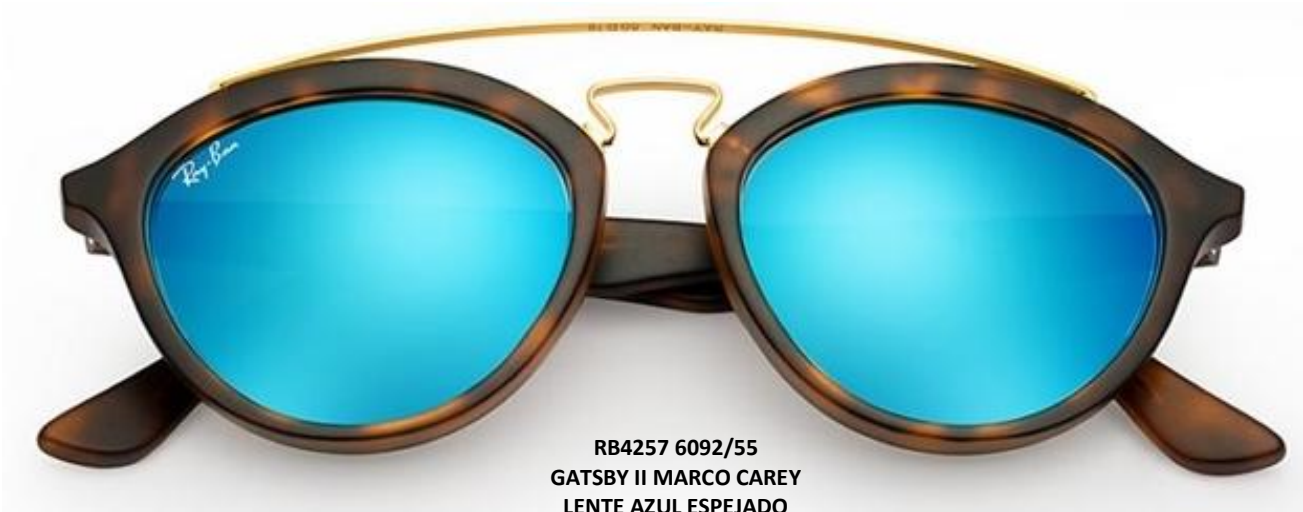

B

RB4256 701/13
GATSBY I MARCO CAREY
LENTE MARRON

B

B

RB4256 6092/3R
GATSBY I MARCO CAREY
LENTE VERDE ESPEJADO

G

RB4257 6092/55
GATSBY II MARCO CAREY
LENTE AZUL ESPEJADO

G