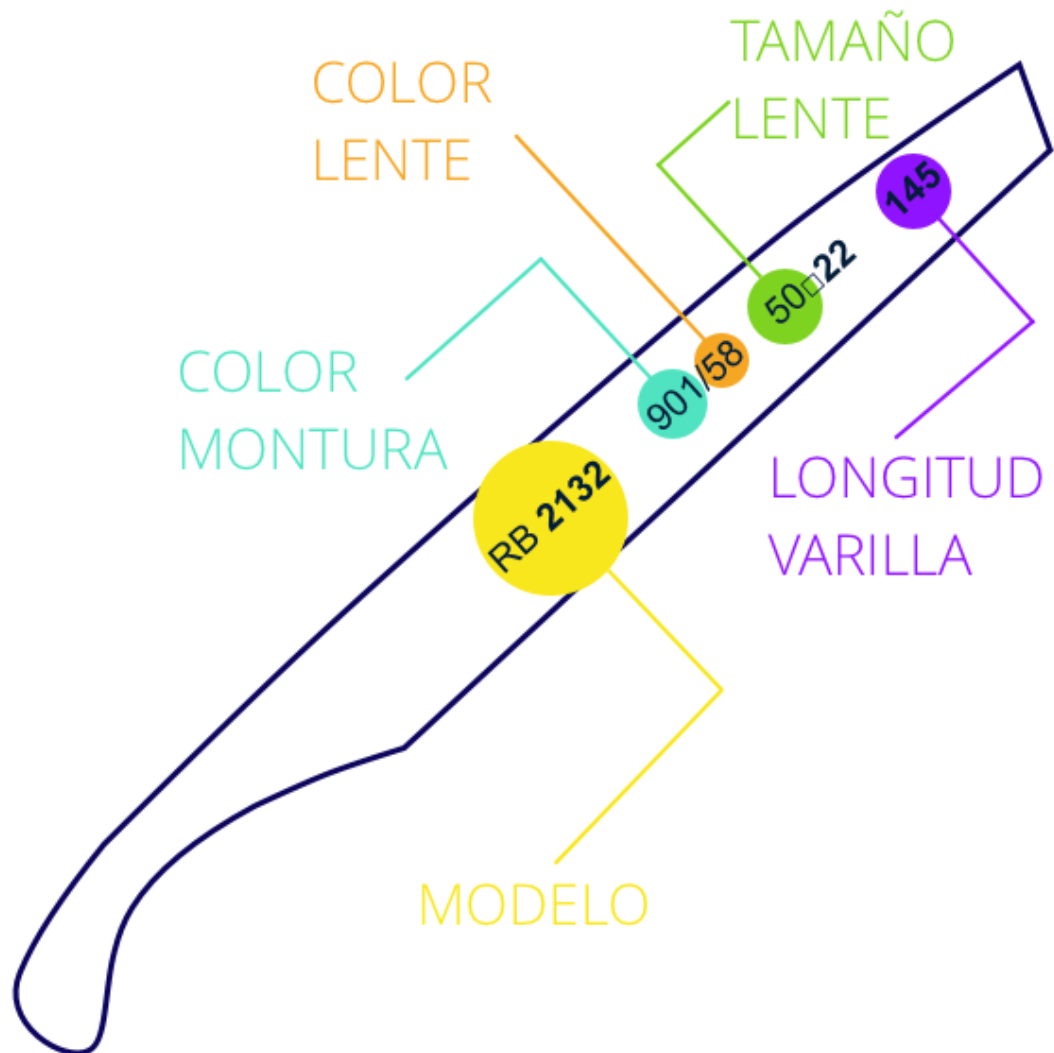

E

**RB3537 004/55
ROUND SHAPE
MARCO DORADO
LENTE AZUL ESPEJADO**

E

**RB3537 002/6G
ROUND SHAPE
MARCO NEGRO
LENTE PLATEADO ESPEJADO**

E

E

RB4296 6311/8G
ROUND LITEFORCE
MARCO AZUL
LENTE GRIS DEGRADE

E

RB4296 6311/83
ROUND LITEFORCE
MARCO AZUL
LENTE MARRON PLENO

E

RB4296 601S/11
ROUND LITEFORCE
MARCO NEGRO
LENTE GRIS DEGRADE

RB4296 601S/9A
ROUND LITEFORCE
MARCO NEGRO
LENTE VERDE G15

Liteforce RB4297

Ray-Ban

E

RB4297 6331/8G
LITEFORCE
MARCO AZUL
LENTE AZUL DEGRADE

E

RB4297 6331/83
LITEFORCE
MARCO AZUL
LENTE MARRON

E

RB4297 601S/9A
LITEFORCE
MARCO NEGRO
LENTE VERDE G15

Hexagonal RB3548

Ray-Ban

RB3548 001/90
HEXAGONAL
MARCO DORADO
LENTE AZUL ESPEJADO

C

RB3548 001/93
HEXAGONAL
MARCO DORADO
LENTE DORADO ESPEJADO

C

RB3548 112/22
HEXAGONAL
MARCO DORADO
LENTE ROSA ESPEJADO

C

RB3548 001
HEXAGONAL
MARCO DORADO
LENTE VERDE G15